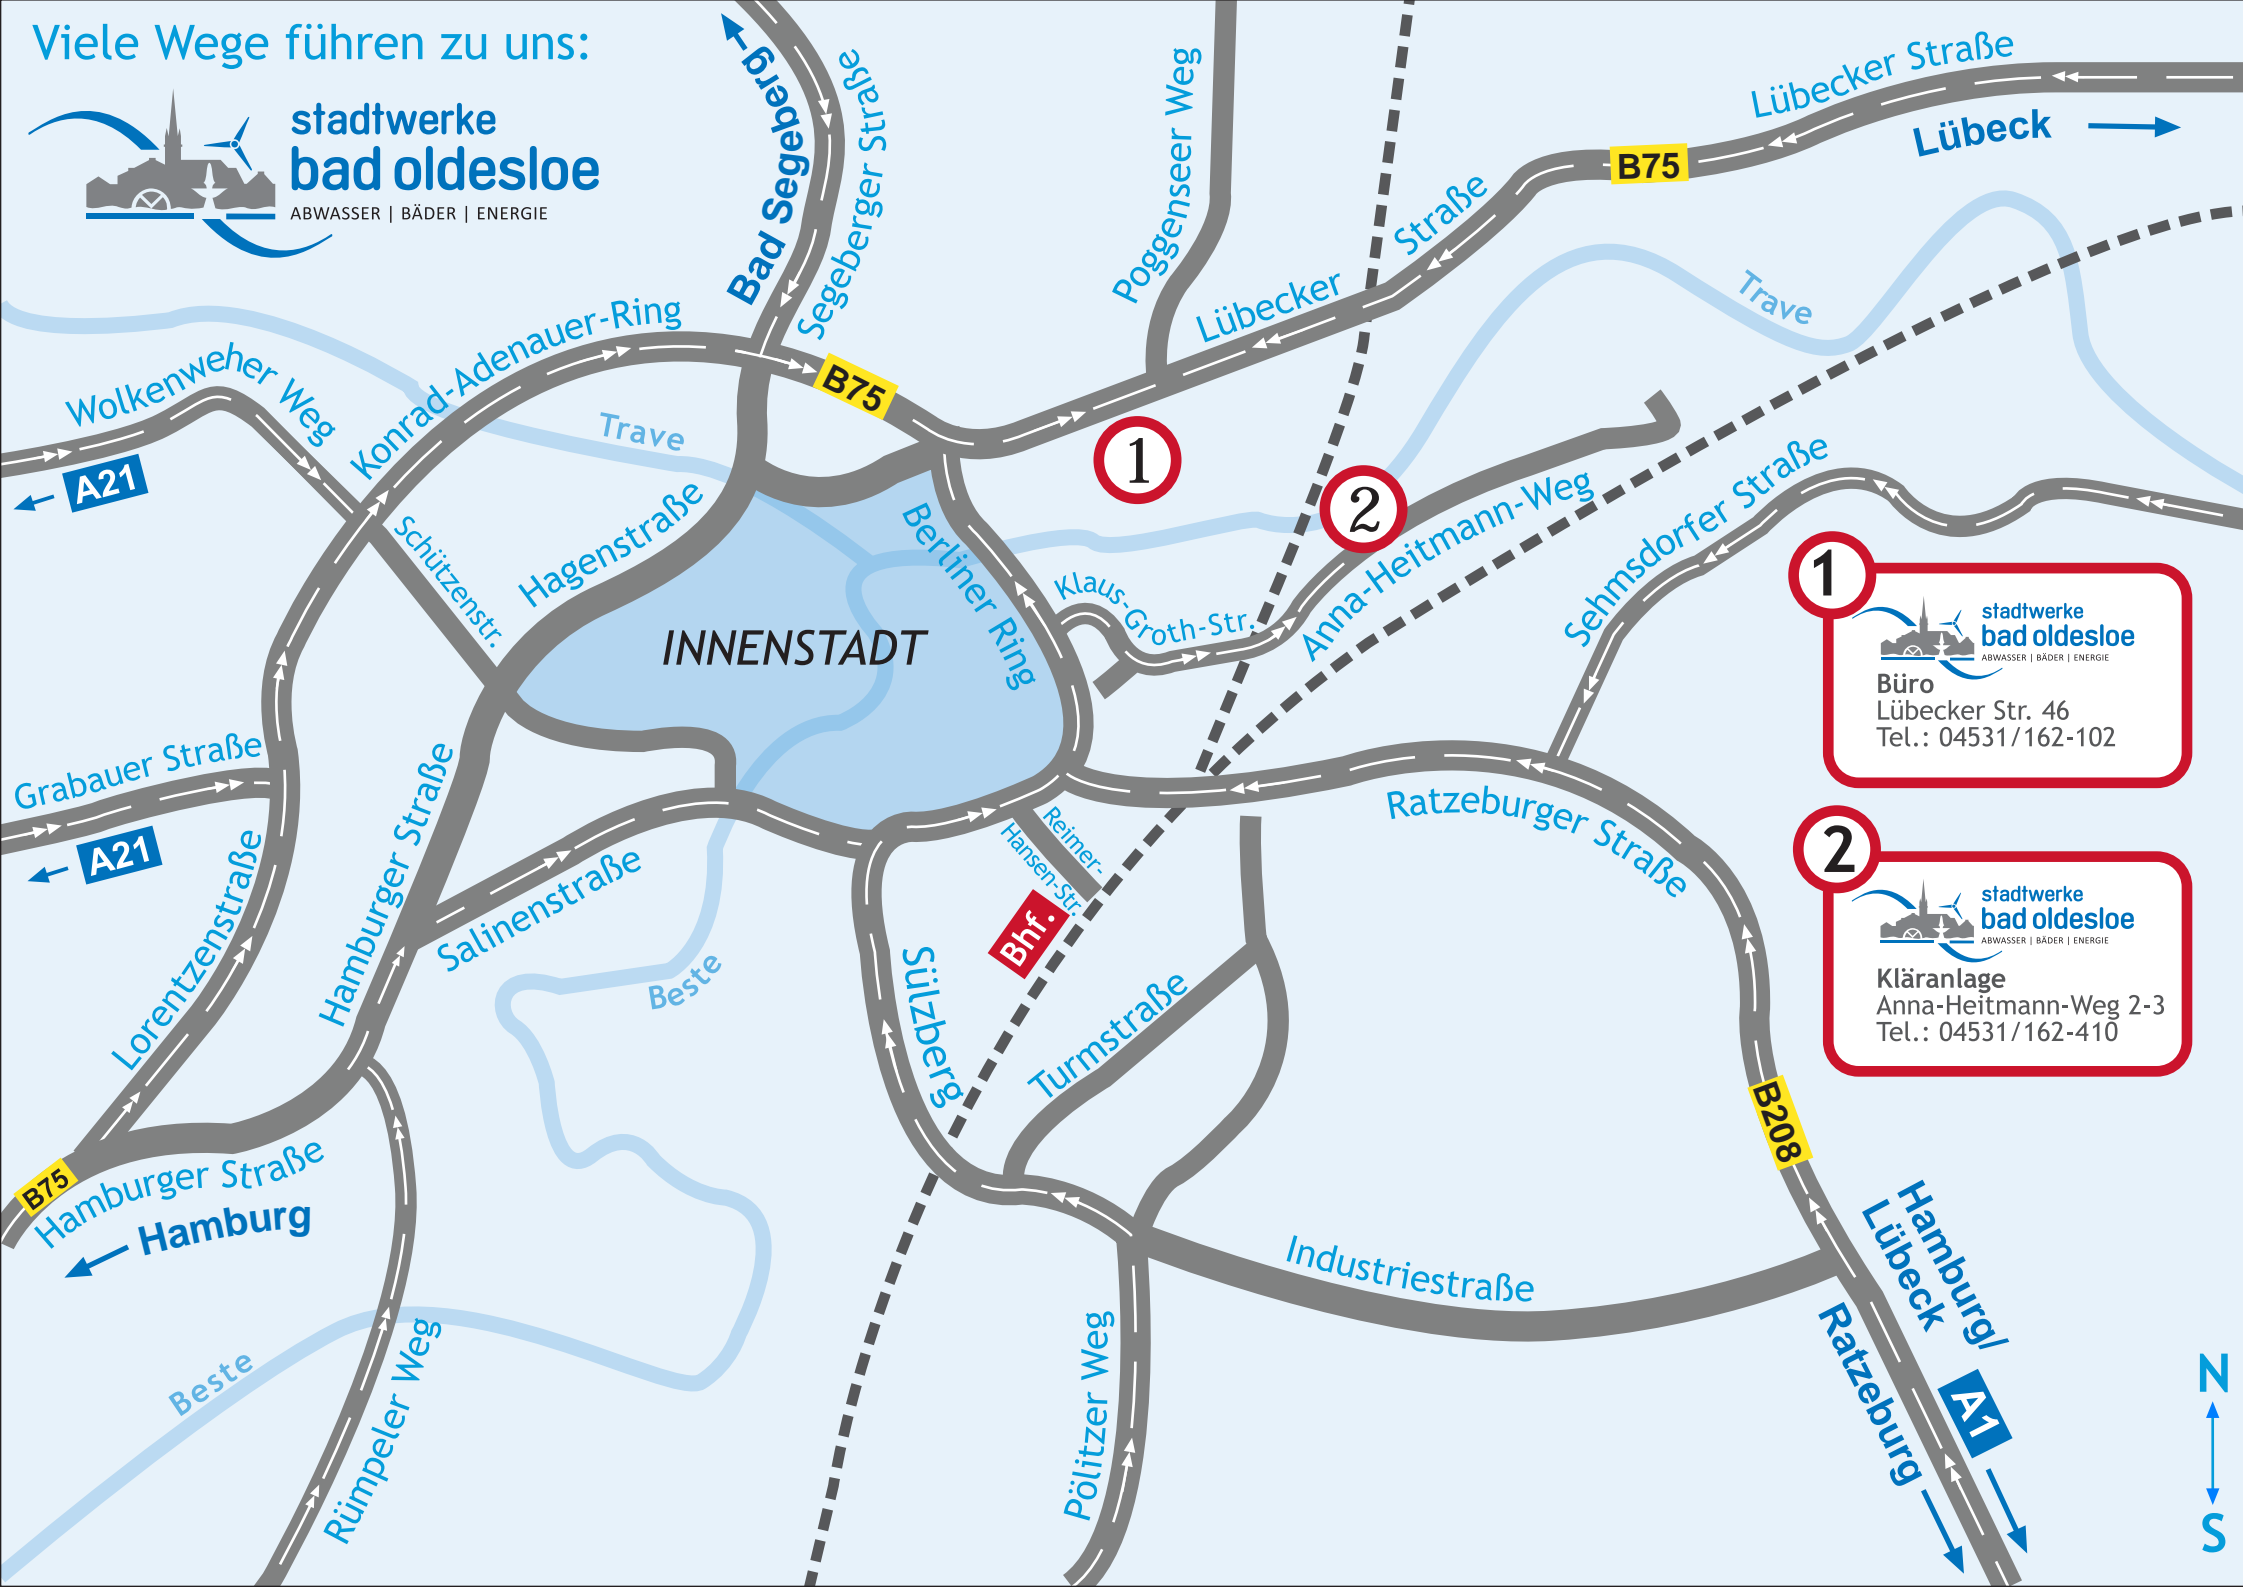

Viele Wege führen zu uns:

**stadtwere
bad oldesloe**
ABWASSER | BÄDER | ENERGIE

1

Büro
Lübecker Str. 46
Tel.: 04531/162-102

2

Kläranlage
Anna-Heitmann-Weg 2-3
Tel.: 04531/162-410